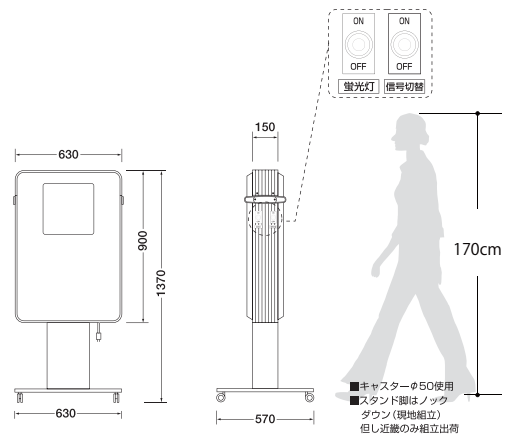

★ 看板本体のみ価格

メーカー通常本体価格 ¥369,600-

走れ特価!! ¥295,680- (税込)

本体サイズ (mm) W610×H1500×D150×R80

- 広告面: アクリルt2.0 成形板 (バックプリント) グレー・白
- フレーム: アルミ押出型材
- 表面処理: アルマイト仕上
- カラー: シルバー (アルマイト仕上)
- 電装: FL32W×2
- LED消費電力量: レッド→10w (max)
- 原稿サイズ: W538×H1030×R50
- 面板サイズ: W604×H1494×R77
- 重量: 47.0kg

品番: SK-ES2231

★ 看板本体のみ価格

メーカー通常本体価格 ¥311,850-

走れ特価!! ¥249,480- (税込)

本体サイズ (mm) W630×H900×D150×R50

- 広告面: アクリルt2.0 成形板 (バックプリント) グレー・白
- フレーム: アルミ押出型材
- 表面処理: アルマイト仕上
- カラー: シルバー (アルマイト仕上)
- 電装: FCL32W×1
- LED消費電力量: レッド→10w (max)
- 原稿サイズ: W580×H442×R26
- 面板サイズ: W624×H894×R47
- 重量: 24.0kg