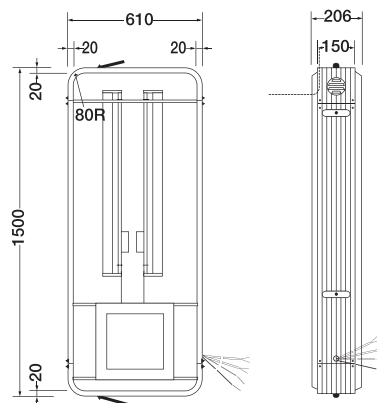

品番: SK-ES3303

★ 看板本体のみ価格

メーカー通常本体価格 ¥304,500-

走れ特価!! ¥243,600- (税込)

- 本体サイズ (mm) W900×H900×D150×R80
- 広告面: アクリルt3.0成形板 (バックプリント) グレー・白
 - フレーム: アルミ押出型材
 - カラー: シルバー (アルマイト仕上)
 - 電装: FL32W×2 (3波長長寿命管) FCL30W×1 (3波長長寿命管)
 - 原稿サイズ: W812×H812×R50
 - 有効広告面は■部分 (グレー部は内照しません)
 - 総重量: 26.0kg
 - LED消費電力量: ブルーグリーン→20W (max) レッド→28W (max)

※標準足付

品番: SK-ES3250

★ 看板本体のみ価格

メーカー通常本体価格 ¥295,050-

走れ特価!! ¥236,040- (税込)

- 本体サイズ (mm) W610×H1500×D150×R80
- 広告面: アクリルt2.0成形板 (バックプリント) グレー・白
 - フレーム: アルミ押出型材
 - カラー: シルバー (アルマイト仕上)
 - 電装: FL32W×2 (3波長長寿命管)
 - 原稿サイズ: W538×H1030×R50
 - 有効広告面は■部分 (グレー部は内照しません)
 - 総重量: 23.0kg
 - LED消費電力量: ブルーグリーン→20W (max) レッド→28W (max)

※標準足付

品番: SK-ES3255

★ 看板本体のみ価格

メーカー通常本体価格 ¥322,350-

走れ特価!! ¥257,880- (税込)

- 本体サイズ (mm) W610×H1670×D150×R80
- 広告面: アクリルt2.0成形板 (バックプリント) グレー・白
 - フレーム: アルミ押出型材
 - カラー: シルバー (アルマイト仕上)
 - 電装: FL40W×2 (3波長長寿命管)
 - 原稿サイズ: W538×H1200×R50
 - 有効広告面は■部分 (グレー部は内照しません)
 - 総重量: 25.0kg
 - LED消費電力量: ブルーグリーン→20W (max) レッド→28W (max)