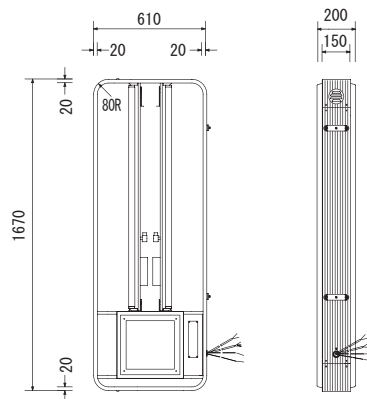

※標準足付

品番: SK-ES3255

★ 看板本体のみ価格

メーカー通常本体価格 ¥322,350-

走れ特価!! ¥257,880- (税込)

- 本体サイズ (mm) W610×H1670×D150×R80
- 広告面: アクリルt2.0成形板 (バックプリント) グレー・白
 - フレーム: アルミ押出型材
 - カラー: シルバー (アルマイト仕上)
 - 電装: FL40W×2 (3波長長寿命管)
 - 原稿サイズ: W538×H1200×R50
 - 有効広告面は■部分 (グレー部は内照しません)
 - 総重量: 25.0kg
 - LED消費電力量: ブルーグリーン→20W (max) レッド→28W (max)