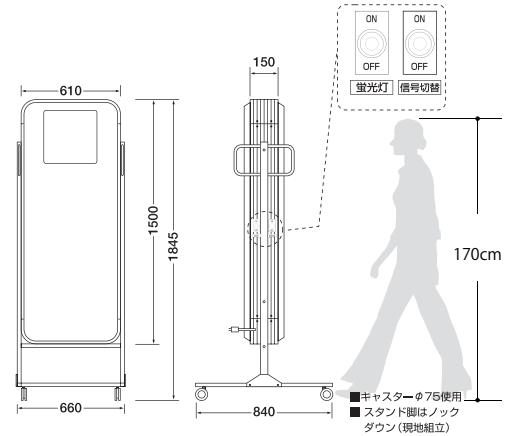

C 取付工事費用

- ・現場調査無料!
- ・見積無料!

※埼玉県下でのみのサービスとさせていただきます。

※一次側電気工事や取付金物、看板の取付位置や状況により費用が異なります。

走れ特価!!で見積致します。お気軽にお問い合わせ下さい!

Aのみ
A+Bまで
A+B+C全て

ご希望の内容に応じて御見積もり致します。お気軽にお問い合わせ下さい!

品番: SK-ES2251

★ 看板本体のみ価格

メーカー通常本体価格 ¥369,600-

走れ特価!! ¥295,680- (税込)

本体サイズ (mm) W610×H1500×D150×R80

- 広告面: アクリルt2.0 成形板 (バックプリント) グレー・白
- フレーム: アルミ押出型材
- 表面処理: アルマイト仕上
- カラー: シルバー (アルマイト仕上)
- 電装: FL32W×2
- LED消費電力量: レッド→10w (max)
- 原稿サイズ: W538×H1030×R50
- 面板サイズ: W604×H1494×R77
- 重量: 47.0kg

品番: SK-ES2231

★ 看板本体のみ価格

メーカー通常本体価格 ¥311,850-

走れ特価!! ¥249,480- (税込)

本体サイズ (mm) W630×H900×D150×R50

- 広告面: アクリルt2.0 成形板 (バックプリント) グレー・白
- フレーム: アルミ押出型材
- 表面処理: アルマイト仕上
- カラー: シルバー (アルマイト仕上)
- 電装: FCL32W×1
- LED消費電力量: レッド→10w (max)
- 原稿サイズ: W580×H442×R26
- 面板サイズ: W624×H894×R47
- 重量: 24.0kg