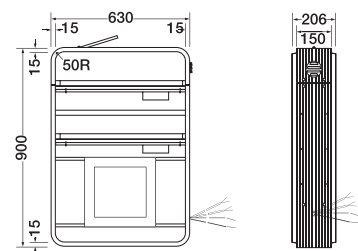

品番: SK-ES2230

★ 看板本体のみ価格

メーカー通常本体価格 ¥271,950-

走れ特価!! ¥217,560- (税込)

本体サイズ (mm) W630×H900×D150×R50

- 広告面: アクリルt2.0 成形板 (バックプリント) グレー・白
- フレーム: アルミ押出型材
- 表面処理: アルマイト仕上
- カラー: シルバー (アルマイト仕上)
- 電装: FL20W×2
- LED消費電力量: レッド→10w (max)
- 原稿サイズ: W580×H442×R26
- 面板サイズ: W624×H894×R47
- 重量: 16.0kg