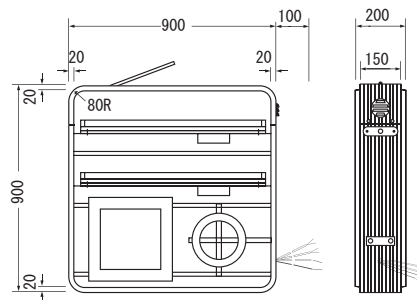

走れ特価!! でデザイン致します。
お気軽にお問い合わせ下さい!

C 取付工事費用

- ・現場調査無料!
- ・見積無料!

※埼玉県下でのみのサービスとさせていただきます。

※一次側電気工事や取付金物、看板の取付位置や状況により費用が異なります。

走れ特価!! で御見積致します。
お気軽にお問い合わせ下さい!

Aのみ
A+Bまで
A+B+C全て

ご希望の内容に応じて御見積もり致します。
お気軽にお問い合わせ下さい!

品番: SK-ES3303

★ 看板本体のみ価格

メーカー通常本体価格 ¥304,500-

走れ特価!! ¥243,600- (税込)

- 本体サイズ (mm) W900×H900×D150×R80
- 広告面: アクリルt3.0成形板 (バックプリント) グレー・白
 - フレーム: アルミ押出型材
 - カラー: シルバー (アルマイト仕上)
 - 電装: FL32W×2 (3波長長寿命管) FCL30W×1 (3波長長寿命管)
 - 原稿サイズ: W812×H812×R50
 - 有効広告面は■部分 (グレー部は内照しません)
 - 総重量: 26.0kg
 - LED消費電力量: ブルーグリーン→20W (max) レッド→28W (max)