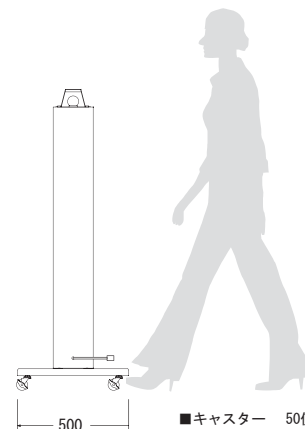

■キャスター φ55使用

品番: SK-SS4009

★ 看板本体のみ価格

メーカー通常本体価格 ~~¥211,050-~~

走れ特価!! **¥168,840-** (税込)

本体サイズ(mm) W500×D180×全高1355

- 広告面: アクリル2.0 乳半色成形板
- フレーム: 0.8tボンデ鋼板
- 脚/ベース: 3.2tスチール 500×700
- 表面処理: 焼付塗装仕上
- カラー: シルバー
- 電装: FL32W×2
- 点滅球: 色透明 ボール球G-50 緑・赤・青×各2
- 原稿サイズ: W450×H975
- 面板サイズ: W495×H1010
- 重量: 23kg