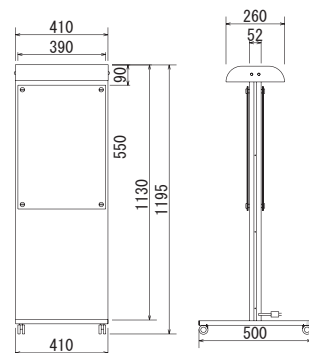

- 表面処理:焼付塗装仕上
- カラー:ホワイト
- 原稿サイズ:W350×H900×R40
- 広告面:0.6tペンタイト鋼板
- フレーム:φ19.1パイプ
- 脚(スタンド脚):FB6t×32
- 面板サイズ:W350×H900×R40
- 重量:5.4kg
- 転倒角度:30°

品番 SK-59-25

★ 看板本体のみ価格

メーカー通常本体価格 ~~¥61,950-~~

走れ特価!! **¥52,650-** (税込)

本体サイズ(mm) W410×D52×全高1170

- 広告面:アクリル透明板3.0
- フレーム:1.0tペンタイト鋼板
- ベース:3.2t平形
- 表面処理:粉体塗装仕上
- カラー:ホワイト
- 原稿サイズ:W410×H1130(アクリル板W390×H550)
- 重量:15.3kg
- 転倒角度:20°

品番 SK-SN2001

★ 看板本体のみ価格

メーカー通常本体価格 ~~¥99,330-~~

走れ特価!! **¥79,460-** (税込)

本体サイズ(mm) W410×H1130×D52×全高1195

- 広告面:カバー:アクリル3.0透明マット平板
表示部:アクリル3.0乳半色平板
- フレーム:1.0tペンタイト鋼板
- ベース:3.2t平形
- 表面処理:焼付塗装仕上
- カラー:黒半つや
- セード:1.0tペンタイト鋼板 黒半つや
- 電装:FL10W×2
- 原稿サイズ:W390×H550(アクリル板サイズ)
- 重量:21.6kg
- 転倒角度:17.0°

本体サイズ(mm) W630×H630×D120×R50×全高970

- 広告面:アクリル2.0乳半色成形板
- フレーム:アルミ押出型材
- 脚(スタンド脚):FB6 t×50
- 電装:FL20W×2
- 表面処理:本体:アルマイト仕上 脚:焼付塗装仕上
- カラー: 本体:シルバー 脚:シルバーメタリック
- 転倒角度:30.0°
- 原稿サイズ:W574×H574×R25
- 面板サイズ:W624×H624×R47
- 重量:12.2kg