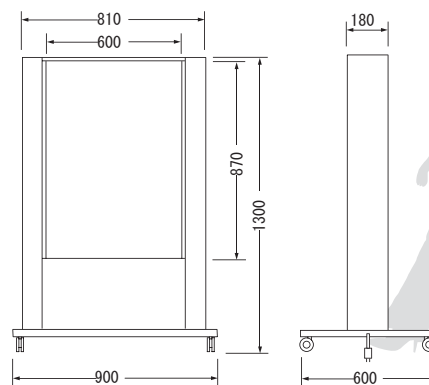

■ キャスター
φ40使用

品番: SK-SS5120

★ 看板本体のみ価格

メーカー通常本体価格 ~~¥112,350-~~

走れ特価!! **¥89,880-** (税込)

本体サイズ (mm) W494×H760×D264×全高1060

- 広告面: アクリル3.0 乳半色箱形
- フレーム: 22×22角パイプ
- 脚/ベース: 1.2 t 箱型 ベース3.2 t 平型
- 表面処理: 粉体塗装仕上
- カラー: 黒色半つや
- 電装: FL20W×1
- 原稿サイズ: W448×H656×D218
- 面板サイズ: W448×H688×D218
- 重量: 24.9kg
- 転倒角度: 30.0°

■ キャスター
φ50使用

品番: SK-55-46

★ 看板本体のみ価格

メーカー通常本体価格 ~~¥430,500-~~

走れ特価!! **¥344,400-** (税込)

本体サイズ (mm) W810×D180×全高1300

- 広告面: アクリル3.0 乳半色平板
- フレーム: 1.2 t ステンレス
- ベース: 2.0 t 平形
- 表面処理: ヘアライン仕上 側面半丸部は鏡面仕上
- 電装: FL32W×3
- 原稿サイズ: W600×H870
- 面板サイズ: W626×H897
- 重量: 46.0kg
- 転倒角度: 32°