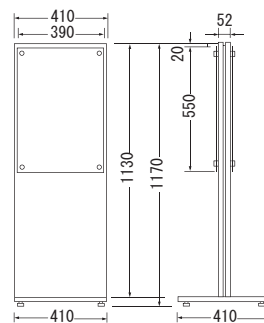

- 表面処理:焼付塗装仕上
- カラー:ホワイト
- 原稿サイズ:W350×H900×R40
- 広告面:0.6tペンタイト鋼板
- フレーム:φ19.1パイプ
- 脚(スタンド脚):FB6t×32
- 面板サイズ:W350×H900×R40
- 重量:5.4kg
- 転倒角度:30°

品番 SK-59-25

★ 看板本体のみ価格

メーカー通常本体価格 ~~¥61,950-~~

走れ特価!! **¥52,650-** (税込)

本体サイズ(mm) W410×D52×全高1170

- 広告面:アクリル透明板3.0
- フレーム:1.0tペンタイト鋼板
- ベース:3.2t平形
- 表面処理:粉体塗装仕上
- カラー:ホワイト
- 原稿サイズ:W410×H1130(アクリル板W390×H550)
- 重量:15.3kg
- 転倒角度:20°

品番 SK-SN2001

★ 看板本体のみ価格

メーカー通常本体価格 ~~¥99,330-~~

走れ特価!! **¥79,460-** (税込)

本体サイズ(mm) W410×H1130×D52×全高1195

- 広告面:カバー:アクリル3.0透明マット平板
表示部:アクリル3.0乳半色平板
- フレーム:1.0tペンタイト鋼板
- ベース:3.2t平形
- 表面処理:焼付塗装仕上
- カラー:黒半つや
- セード:1.0tペンタイト鋼板 黒半つや
- 電装:FL10W×2
- 原稿サイズ:W390×H550(アクリル板サイズ)
- 重量:21.6kg
- 転倒角度:17.0°

本体サイズ(mm) W630×H630×D120×R50×全高970

- 広告面:アクリル2.0乳半色成形板
- フレーム:アルミ押出型材
- 脚(スタンド脚):FB6 t×50
- 電装:FL20W×2
- 表面処理:本体:アルマイト仕上 脚:焼付塗装仕上
- カラー: 本体:シルバー 脚:シルバーメタリック
- 転倒角度:30.0°
- 原稿サイズ:W574×H574×R25
- 面板サイズ:W624×H624×R47
- 重量:12.2kg