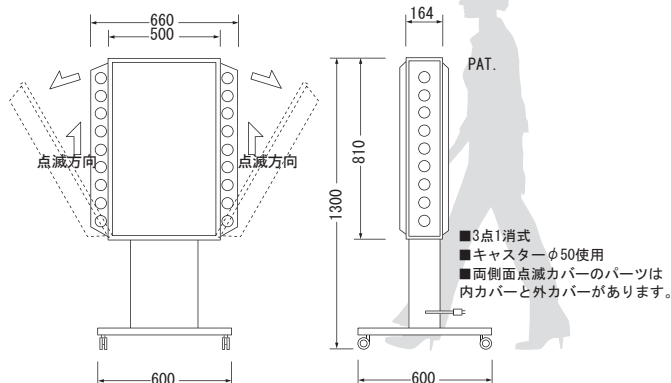

A 看板本体のみ価格

※看板の種類・サイズ・価格は、
下記品番をご参照ください。

※Aのみ及びA+Bまでをご希望の場合、
価格の他に、本体送料または納品
費用がかかります。

走れ特価!!でご提供致します。
お気軽にお問い合わせ下さい!

B デザイン校正費用

デザイン校正費用3.5万円～

※画像入り、ロゴマーク等により
デザイン費用が異なります。

走れ特価!!でデザイン致します。
お気軽にお問い合わせ下さい!

Aのみ

A + B まで

ご希望の内容に応じて
御見積もり致します。
お気軽に
お問合せ下さい!

saitama-kanban

品番: SK-46-54

★ 看板本体のみ価格

メーカー通常本体価格 ~~¥183,750-~~

走れ特価!! **¥147,000-** (税込)

本体サイズ(mm) W660×H810×D164

- ■広告面: アクリル2.0 乳半色成形板
- ■フレーム: 1.0 t ベンタイト鋼板 額縁: 0.8 t ステンレス
- ■脚/ベース: 1.2 t 箱形・ベース3.0 t / 白焼付塗装仕上
- ■カラー: ホワイト (ブルー・グリーン・レッド)
- ■電装: FL30W×2
- ■点滅球: 10Wクリヤカラー球×18
- ■原稿サイズ: W434×H750
- ■面板サイズ: W483×H803
- ■転倒角度: 26°