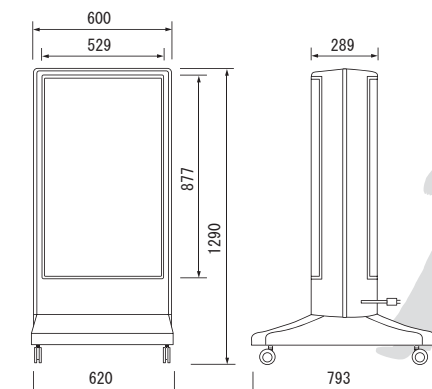

走れ特価!! **¥79,460-** (税込)

本体サイズ(mm) W410×H1130×D52×全高1195

- 広告面:カバー:アクリル3.0透明マット平板
表示部:アクリル3.0乳半色平板
- フレーム:1.0tペンタイト鋼板
- ベース:3.2t平形
- 表面処理:焼付塗装仕上
- カラー:黒半つや
- セード:1.0tペンタイト鋼板 黒半つや
- 電装:FL10W×2
- 原稿サイズ:W390×H550(アクリル板サイズ)
- 重量:21.6kg
- 転倒角度:17.0°

本体サイズ(mm) W630×H630×D120×R50×全高970

- 広告面:アクリル2.0乳半色成形板
- フレーム:アルミ押出型材
- 脚(スタンド脚):FB6 t×50
- 電装:FL20W×2
- 表面処理:本体:アルマイト仕上 脚:焼付塗装仕上
- カラー: 本体:シルバー 脚:シルバーメタリック
- 転倒角度:30.0°
- 原稿サイズ:W574×H574×R25
- 面板サイズ:W624×H624×R47
- 重量:12.2kg

- 10台単位
- スタンド脚は
ノックダウン
(現地組立)

品番: SK-54-48

★ 看板本体のみ価格

メーカー通常本体価格 ~~¥92,925-~~

走れ特価!! **¥74,340-** (税込)

本体サイズ(mm) W490×全高1090

- 広告面:アクリル2.0乳半色成形板
- フレーム:0.8 tベンタイト鋼板
- ベース:3.0 t平形
- 表面処理:粉体塗装仕上
- カラー:ホワイト
- 電装:FL30W×2
- 原稿サイズ:W434×H750
- 面板サイズ:W483×H803
- 重量:23.0kg 15.3kg
- 転倒角度:32° 20°

- アクリル透明板付
- ノックダウン
(現地組立)
- アジャスター付

品番: SK-59-51

★ 看板本体のみ価格

メーカー通常本体価格 ~~¥177,450-~~

走れ特価!! **¥141,960-** (税込)

本体サイズ(mm) W600×H1075×D80×全高1290

- 広告面:高衝撃性アクリル3.0 乳半色成形板
- フレーム:アルミ型材
- ベース:高衝撃性特殊板3.0成形
- 表面処理:フレーム焼付塗装仕上
- カラー:フレーム:グレー、ベース:グレー
- 電装:FL32W×2
- 原稿サイズ:W556×H1046(中央)1050(両端)×20R(上部コーナー)
- 重量:23.0kg
- 転倒角度:32°