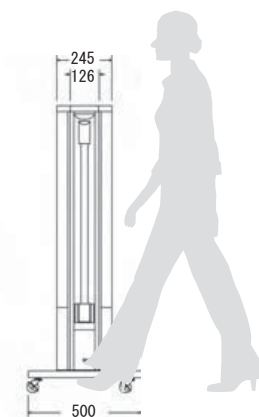

A 看板本体のみ価格

※看板の種類・サイズ・価格は、
下記品番をご参照ください。

※Aのみ及びA+Bまでをご希望の場合、
価格の他に、本体送料または納品
費用がかかります。

走れ特価!!でご提供致します。
お気軽にお問い合わせ下さい!

B デザイン校正費用

デザイン校正費用3.5万円～

※画像入り、ロゴマーク等により
デザイン費用が異なります。

走れ特価!!でデザイン致します。
お気軽にお問い合わせ下さい!

Aのみ

A + B まで

ご希望の内容に応じて
御見積もり致します。
お気軽に
お問合せ下さい!

saitama-kanban

品番: SK-SS4002-2000RFLED

★ 看板本体のみ価格

メーカー通常本体価格 ~~¥346,500-~~

走れ特価!! **¥277,200-** (税込)

本体サイズ(mm) W640×D245×全高1280

- 広告面: アクリル2.0 乳半色平板
- フレーム: 1.2tボンデ鋼板
- 脚/ベース: 3.2tスチール 500×700
- 表面処理: 焼付塗装仕上
- カラー: ホワイト
- 電装: FL32W×4
- 原稿サイズ: W462×H870
- 面板サイズ: W482×H905
- 重量: 35kg

■キャスター φ50使用

品番: SK-SS4002-1000RFLED

★ 看板本体のみ価格

メーカー通常本体価格 ~~¥391,125-~~

走れ特価!! **¥312,900-** (税込)

本体サイズ(mm) W690×D270×全高1510

- 広告面: アクリル2.0 乳半色平板
- フレーム: 1.2tボンデ鋼板
- 脚/ベース: 3.2tスチール 500×700
- 表面処理: 焼付塗装仕上
- カラー: ホワイト
- 電装: FL40W×4
- 原稿サイズ: W520×H1255
- 面板サイズ: W540×H1260
- 重量: 38kg