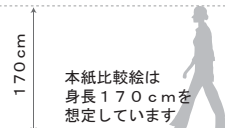

A 看板本体のみ価格

※看板の種類・サイズ・価格は、
下記品番をご参照ください。

※Aのみ及びA+Bまでをご希望の場合、
価格の他に、本体送料または納品
費用がかかります。

走れ特価!!でご提供致します。
お気軽にお問い合わせ下さい!

B デザイン校正費用

デザイン校正費用3.5万円～

※画像入り、ロゴマーク等により
デザイン費用が異なります。

走れ特価!!でデザイン致します。
お気軽にお問い合わせ下さい!

Aのみ

A + B まで

ご希望の内容に応じて
御見積もり致します。
お気軽に
お問合せ下さい!

saitama-kanban

品番: SK-46-54

★ 看板本体のみ価格

メーカー通常本体価格 ~~¥183,750-~~

走れ特価!! **¥147,000-** (税込)

本体サイズ(mm) W660×H810×D164

- ■広告面: アクリル2.0 乳半色成形板
- ■フレーム: 1.0 t ベンタイト鋼板 額縁: 0.8 t ステンレス
- ■脚/ベース: 1.2 t 箱形・ベース3.0 t / 白焼付塗装仕上
- ■カラー: ホワイト (ブルー・グリーン・レッド)
- ■電装: FL30W×2
- ■点滅球: 10Wクリヤカラー球×18
- ■原稿サイズ: W434×H750
- ■面板サイズ: W483×H803
- ■転倒角度: 26°

品番: SK-46-41

★ 看板本体のみ価格

メーカー通常本体価格 ~~¥176,400-~~

走れ特価!! **¥141,120-** (税込)

本体サイズ(mm) W490×全高1400

- ■広告面: アクリル2.0 乳半色成形板
- ■フレーム: 0.8 t ベンタイト鋼板
- ■ベース: 3.0 t 平形
- ■表面処理: 粉体塗装仕上
- ■カラー: ホワイト
- ■電装: FL30W×2
- ■原稿サイズ: W434×H750
- ■面板サイズ: W483×H803
- ■重量: 23.0kg 15.3kg
- ■転倒角度: 32° 20°

品番: SK-44-21

★ 看板本体のみ価格

メーカー通常本体価格 ~~¥160,650-~~

走れ特価!! **¥128,520-** (税込)

本体サイズ(mm) W585×H780×D120×全高1325

- ■広告面: アクリル2.0 乳半色成形板
- ■フレーム: 0.5 t ベンタイト鋼板
- ■脚/ベース: 1.2 t 箱形/ベース1.2 t
- ■表面処理: 焼付塗装仕上
- ■カラー: シルバーメタリック
- ■電装: FL20W×2
- ■点滅球: 7W寸丸球イエロー×32
- ■原稿サイズ: W397×H549
- ■面板サイズ: W458×H607
- ■重量: 20.1kg
- ■転倒角度: 18°