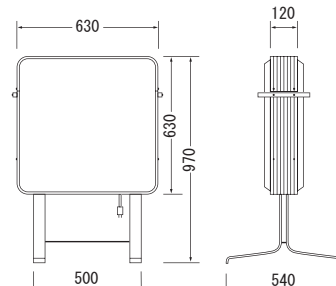

本体サイズ(mm) W410×D52×全高1170

- 広告面:アクリル透明板3.0
- フレーム:1.0tペンタイト鋼板
- ベース:3.2t平形
- 表面処理:粉体塗装仕上
- カラー:ホワイト
- 原稿サイズ:W410×H1130(アクリル板W390×H550)
- 重量:15.3kg
- 転倒角度:20°

品番 SK-SN2001

★ 看板本体のみ価格

メーカー通常本体価格 ~~¥99,330-~~

走れ特価!! **¥79,460-** (税込)

本体サイズ(mm) W410×H1130×D52×全高1195

- 広告面:カバー:アクリル3.0透明マット平板
表示部:アクリル3.0乳半色平板
- フレーム:1.0tペンタイト鋼板
- ベース:3.2t平形
- 表面処理:焼付塗装仕上
- カラー:黒半つや
- セード:1.0tペンタイト鋼板 黒半つや
- 電装:FL10W×2
- 原稿サイズ:W390×H550(アクリル板サイズ)
- 重量:21.6kg
- 転倒角度:17.0°

本体サイズ(mm) W630×H630×D120×R50×全高970

- 広告面:アクリル2.0乳半色成形板
- フレーム:アルミ押出型材
- 脚(スタンド脚):FB6 t×50
- 電装:FL20W×2
- 表面処理:本体:アルマイト仕上 脚:焼付塗装仕上
- カラー: 本体:シルバー 脚:シルバーメタリック
- 転倒角度:30.0°
- 原稿サイズ:W574×H574×R25
- 面板サイズ:W624×H624×R47
- 重量:12.2kg