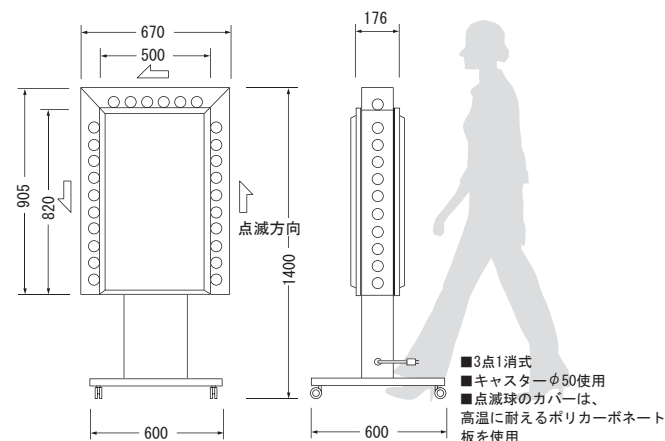

品番: SK-46-41

★ 看板本体のみ価格

メーカー通常本体価格 ~~¥176,400-~~

走れ特価!! **¥141,120-** (税込)

本体サイズ(mm) W490×全高1400

- 広告面: アクリル2.0 乳半色成形板
- フレーム: 0.8 t ベンタイト鋼板
- ベース: 3.0 t 平形
- 表面処理: 粉体塗装仕上
- カラー: ホワイト
- 電装: FL30W×2
- 原稿サイズ: W434×H750
- 面板サイズ: W483×H803
- 重量: 23.0kg 15.3kg
- 転倒角度: 32° 20°

品番: SK-44-21

★ 看板本体のみ価格

メーカー通常本体価格 ~~¥160,650-~~

走れ特価!! **¥128,520-** (税込)

本体サイズ(mm) W585×H780×D120×全高1325

- 広告面: アクリル2.0 乳半色成形板
- フレーム: 0.5 t ベンタイト鋼板
- 脚/ベース: 1.2 t 箱形/ベース1.2 t
- 表面処理: 焼付塗装仕上
- カラー: シルバーメタリック
- 電装: FL20W×2
- 点滅球: 7W寸丸球イエロー×32
- 原稿サイズ: W397×H549
- 面板サイズ: W458×H607
- 重量: 20.1kg
- 転倒角度: 18°