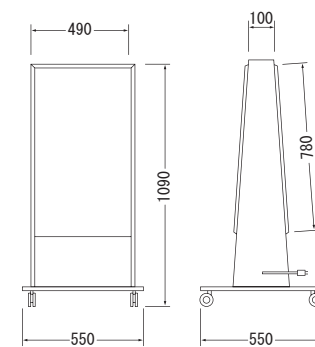

走れ特価!! **¥79,460-** (税込)

本体サイズ(mm) W410×H1130×D52×全高1195

- 広告面:カバー:アクリル3.0透明マット平板
表示部:アクリル3.0乳半色平板
- フレーム:1.0tペンタイト鋼板
- ベース:3.2t平形
- 表面処理:焼付塗装仕上
- カラー:黒半つや
- セード:1.0tペンタイト鋼板 黒半つや
- 電装:FL10W×2
- 原稿サイズ:W390×H550(アクリル板サイズ)
- 重量:21.6kg
- 転倒角度:17.0°

本体サイズ(mm) W630×H630×D120×R50×全高970

- 広告面:アクリル2.0乳半色成形板
- フレーム:アルミ押出型材
- 脚(スタンド脚):FB6 t×50
- 電装:FL20W×2
- 表面処理:本体:アルマイト仕上 脚:焼付塗装仕上
- カラー: 本体:シルバー 脚:シルバーメタリック
- 転倒角度:30.0°
- 原稿サイズ:W574×H574×R25
- 面板サイズ:W624×H624×R47
- 重量:12.2kg

- 10台単位
- スタンド脚は
ノックダウン
(現地組立)

品番: SK-54-48

★ 看板本体のみ価格

メーカー通常本体価格 ~~¥92,925-~~

走れ特価!! **¥74,340-** (税込)

本体サイズ(mm) W490×全高1090

- 広告面:アクリル2.0乳半色成形板
- フレーム:0.8 tベンタイト鋼板
- ベース:3.0 t平形
- 表面処理:粉体塗装仕上
- カラー:ホワイト
- 電装:FL30W×2
- 原稿サイズ:W434×H750
- 面板サイズ:W483×H803
- 重量:23.0kg 15.3kg
- 転倒角度:32° 20°

- アクリル透明板付
- ノックダウン
(現地組立)
- アジャスター付

品番: SK-59-51

★ 看板本体のみ価格

メーカー通常本体価格 ~~¥177,450-~~

走れ特価!! **¥141,960-** (税込)

本体サイズ(mm) W600×H1075×D80×全高1290

- 広告面:高衝撃性アクリル3.0 乳半色成形板
- フレーム:アルミ型材
- ベース:高衝撃性特殊板3.0成形
- 表面処理:フレーム焼付塗装仕上
- カラー:フレーム:グレー、ベース:グレー
- 電装:FL32W×2
- 原稿サイズ:W556×H1046(中央)1050(両端)×20R(上部コーナー)
- 重量:23.0kg
- 転倒角度:32°