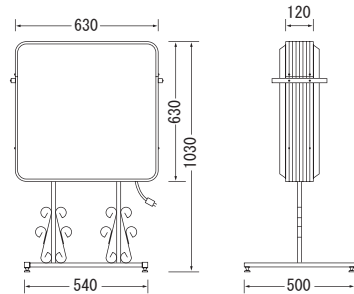

走れ特価!!でデザイン致します。
お気軽にお問い合わせ下さい!

Aのみ

A + B まで

ご希望の内容に応じて
御見積もり致します。
お気軽に
お問合せ下さい!

saitama-kanban

品番: SK-51-32

★ 看板本体のみ価格

メーカー通常本体価格 ~~¥68,250-~~

走れ特価!! **¥54,600-** (税込)

本体サイズ (mm) W630×H630×D120×R50×全高1030

- 広告面: アクリル2.0 乳半色成形板
- フレーム: アルミ押出型材
- 脚 (スタンド脚) 30×20角パイプ
- 表面処理: 本体: アルマイト仕上 脚: 焼付塗装仕上
- カラー: 本体: シルバー 脚: 黒色つや消し
- 電装: FL20W×2
- 原稿サイズ: W574×H574×R25
- 面板サイズ: W624×H624×R47
- 重量: 8.9kg
- 転倒角度: 21.0°