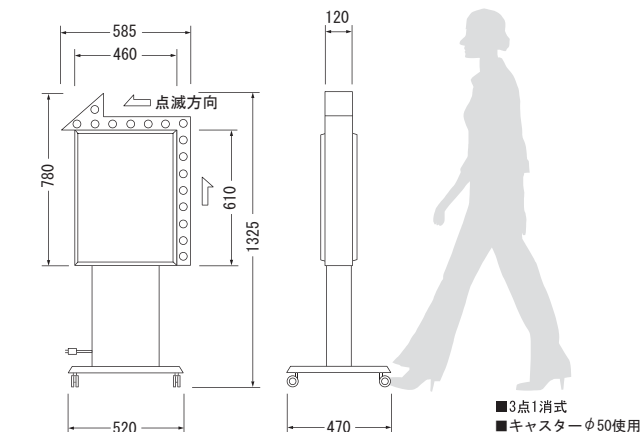

品番: SK-46-41

★ 看板本体のみ価格

メーカー通常本体価格 ~~¥176,400-~~

走れ特価!! **¥141,120-** (税込)

本体サイズ(mm) W490×全高1400

- 広告面: アクリル2.0 乳半色成形板
- フレーム: 0.8 t ベンタイト鋼板
- ベース: 3.0 t 平形
- 表面処理: 粉体塗装仕上
- カラー: ホワイト
- 電装: FL30W×2
- 原稿サイズ: W434×H750
- 面板サイズ: W483×H803
- 重量: 23.0kg 15.3kg
- 転倒角度: 32° 20°

品番: SK-44-21

★ 看板本体のみ価格

メーカー通常本体価格 ~~¥160,650-~~

走れ特価!! **¥128,520-** (税込)

本体サイズ(mm) W585×H780×D120×全高1325

- 広告面: アクリル2.0 乳半色成形板
- フレーム: 0.5 t ベンタイト鋼板
- 脚/ベース: 1.2 t 箱形/ベース1.2 t
- 表面処理: 焼付塗装仕上
- カラー: シルバーメタリック
- 電装: FL20W×2
- 点滅球: 7W寸丸球イエロー×32
- 原稿サイズ: W397×H549
- 面板サイズ: W458×H607
- 重量: 20.1kg
- 転倒角度: 18°