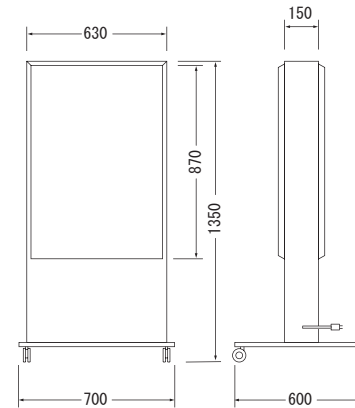

走れ特価!! **¥54,600-** (税込)

本体サイズ (mm) W630×H630×D120×R50×全高1030

- 広告面: アクリル2.0 乳半色成形板
- フレーム: アルミ押出型材
- 脚 (スタンド脚) 30×20角パイプ
- 表面処理: 本体: アルマイト仕上 脚: 焼付塗装仕上
- カラー: 本体: シルバー 脚: 黒色つや消し
- 電装: FL20W×2
- 原稿サイズ: W574×H574×R25
- 面板サイズ: W624×H624×R47
- 重量: 8.9kg
- 転倒角度: 21.0°

品番: SK-54-49

★ 看板本体のみ価格

メーカー通常本体価格 ~~¥141,750-~~

走れ特価!! **¥113,400-** (税込)

本体サイズ (mm) W630×D150×全高1350

- 広告面: アクリル2.0 乳半色成形板
- フレーム: 0.8 tベンタイト鋼板
- ベース: 3.0 t平形
- 表面処理: 粉体塗装仕上
- カラー: ホワイト
- 電装: FL32W×2
- 原稿サイズ: W568×H840
- 面板サイズ: W624×H894
- 重量: 31.0kg
- 転倒角度: 26°

■ 水切り付き
■ キャスター
φ60使用

品番: SK-54-22

★ 看板本体のみ価格

メーカー通常本体価格 ~~¥34,650-~~

走れ特価!! **¥27,720-** (税込)

本体サイズ (mm) W460×H610×D60×R50×全高940

- 広告面: アクリル2.0 乳半色成形板
- フレーム: 0.8 tベンタイト鋼板
- 脚 (スタンド脚): FB6 t×3212×25角パイプ
- 表面処理: 焼付塗装仕上
- カラー: シルバーメタリック
- 電装: FL20W×1
- 原稿サイズ: W398×H548×R25
- 面板サイズ: W457×H606×R47
- 重量: 6.5kg
- 転倒角度: 29°