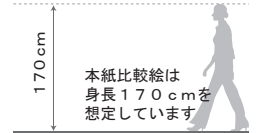

A 看板本体のみ価格

※看板の種類・サイズ・価格は、
下記品番をご参照ください。

※Aのみ及びA+Bまでをご希望の場合、
価格の他に、本体送料または納品
費用がかかります。

走れ特価!!でご提供致します。
お気軽にお問い合わせ下さい!

B デザイン校正費用

デザイン校正費用3.5万円～

※画像入り、ロゴマーク等により
デザイン費用が異なります。

走れ特価!!でデザイン致します。
お気軽にお問い合わせ下さい!

Aのみ

A + B まで

ご希望の内容に応じて
御見積もり致します。
お気軽に
お問合せ下さい!

saitama-kanban

品番: SK-51-32

★ 看板本体のみ価格

メーカー通常本体価格 ~~¥68,250-~~

走れ特価!! **¥54,600-** (税込)

本体サイズ (mm) W630×H630×D120×R50×全高1030

- 広告面: アクリル2.0 乳半色成形板
- フレーム: アルミ押出型材
- 脚 (スタンド脚) 30×20角パイプ
- 表面処理: 本体: アルマイト仕上 脚: 焼付塗装仕上
- カラー: 本体: シルバー 脚: 黒色つや消し
- 電装: FL20W×2
- 原稿サイズ: W574×H574×R25
- 面板サイズ: W624×H624×R47
- 重量: 8.9kg
- 転倒角度: 21.0°

品番: SK-54-49

★ 看板本体のみ価格

メーカー通常本体価格 ~~¥141,750-~~

走れ特価!! **¥113,400-** (税込)

本体サイズ (mm) W630×D150×全高1350

- 広告面: アクリル2.0 乳半色成形板
- フレーム: 0.8 tベンタイト鋼板
- ベース: 3.0 t平形
- 表面処理: 粉体塗装仕上
- カラー: ホワイト
- 電装: FL32W×2
- 原稿サイズ: W568×H840
- 面板サイズ: W624×H894
- 重量: 31.0kg
- 転倒角度: 26°

■ 水切り付き
■ キャスター
φ60使用

品番: SK-54-22

★ 看板本体のみ価格

メーカー通常本体価格 ~~¥34,650-~~

走れ特価!! **¥27,720-** (税込)

本体サイズ (mm) W460×H610×D60×R50×全高940

- 広告面: アクリル2.0 乳半色成形板
- フレーム: 0.8 tベンタイト鋼板
- 脚 (スタンド脚): FB6 t×3212×25角パイプ
- 表面処理: 焼付塗装仕上
- カラー: シルバーメタリック
- 電装: FL20W×1
- 原稿サイズ: W398×H548×R25
- 面板サイズ: W457×H606×R47
- 重量: 6.5kg
- 転倒角度: 29°