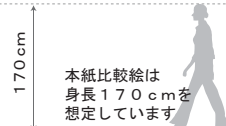

A 看板本体のみ価格

※看板の種類・サイズ・価格は、
下記品番をご参照ください。

※Aのみ及びA+Bまでをご希望の場合、
価格の他に、本体送料または納品
費用がかかります。

走れ特価!!でご提供致します。
お気軽にお問い合わせ下さい!

B デザイン校正費用

デザイン校正費用3.5万円～

※画像入り、ロゴマーク等により
デザイン費用が異なります。

走れ特価!!でデザイン致します。
お気軽にお問い合わせ下さい!

Aのみ

A + B まで

ご希望の内容に応じて
御見積もり致します。
お気軽に
お問合せ下さい!

saitama-kanban

品番: SK-SN5115

★ 看板本体のみ価格

メーカー通常本体価格 ~~¥97,650-~~

走れ特価!! **¥78,120-** (税込)

本体サイズ (mm) W354×H970×D264×全高1040

- 広告面: アクリル3.0 乳半色箱形
- フレーム: 22×22角パイプ
- ベース: 3.2 t 平形
- 表面処理: 粉体塗装仕上
- カラー: 黒色半つや
- 電装: FL20W×1
- 原稿サイズ: W308×H656×D218
- 面板サイズ: W308×H688×D218
- 重量: 14.6kg
- 転倒角度: 29.0°

■ キャスター
φ40使用

品番: SK-SS5120

★ 看板本体のみ価格

メーカー通常本体価格 ~~¥112,350-~~

走れ特価!! **¥89,880-** (税込)

本体サイズ (mm) W494×H760×D264×全高1060

- 広告面: アクリル3.0 乳半色箱形
- フレーム: 22×22角パイプ
- 脚/ベース: 1.2 t 箱型 ベース3.2 t 平型
- 表面処理: 粉体塗装仕上
- カラー: 黒色半つや
- 電装: FL20W×1
- 原稿サイズ: W448×H656×D218
- 面板サイズ: W448×H688×D218
- 重量: 24.9kg
- 転倒角度: 30.0°

■ キャスター
φ50使用

品番: SK-55-46

★ 看板本体のみ価格

メーカー通常本体価格 ~~¥430,500-~~

走れ特価!! **¥344,400-** (税込)

本体サイズ (mm) W810×D180×全高1300

- 広告面: アクリル3.0 乳半色平板
- フレーム: 1.2 t ステンレス
- ベース: 2.0 t 平形
- 表面処理: ヘアライン仕上 側面半丸部は鏡面仕上
- 電装: FL32W×3
- 原稿サイズ: W600×H870
- 面板サイズ: W626×H897
- 重量: 46.0kg
- 転倒角度: 32°

■ キャスター
φ60使用