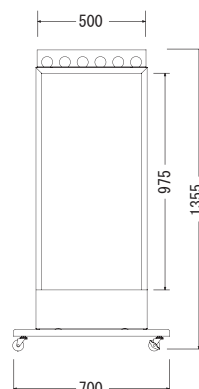

★ 看板本体のみ価格

メーカー通常本体価格 ~~¥97,650-~~

走れ特価!! **¥78,120-** (税込)

本体サイズ (mm) W354×H970×D264×全高1040

- 広告面: アクリル3.0 乳半色箱形
- フレーム: 22×22角パイプ
- ベース: 3.2 t 平形
- 表面処理: 粉体塗装仕上
- カラー: 黒色半つや
- 電装: FL20W×1
- 原稿サイズ: W308×H656×D218
- 面板サイズ: W308×H688×D218
- 重量: 14.6kg
- 転倒角度: 29.0°

走れ特価!! **¥277,200-** (税込)

本体サイズ(mm) W640×D245×全高1280

- 広告面: アクリル2.0 乳半色平板
- フレーム: 1.2tボンデ鋼板
- 脚/ベース: 3.2tスチール 500×700
- 表面処理: 焼付塗装仕上
- カラー: ホワイト
- 電装: FL32W×4
- 原稿サイズ: W462×H870
- 面板サイズ: W482×H905
- 重量: 35kg

■キャスター φ55使用

品番: SK-SS4009

★ 看板本体のみ価格

メーカー通常本体価格 ~~¥211,050-~~

走れ特価!! **¥168,840-** (税込)

本体サイズ(mm) W500×D180×全高1355

- 広告面: アクリル2.0 乳半色成形板
- フレーム: 0.8tボンデ鋼板
- 脚/ベース: 3.2tスチール 500×700
- 表面処理: 焼付塗装仕上
- カラー: シルバー
- 電装: FL32W×2
- 点滅球: 色透明 ボール球G-50 緑・赤・青×各2
- 原稿サイズ: W450×H975
- 面板サイズ: W495×H1010
- 重量: 23kg

走れ特価!! **¥54,600-** (税込)

本体サイズ (mm) W630×H630×D120×R50×全高1030

- 広告面: アクリル2.0 乳半色成形板
- フレーム: アルミ押出型材
- 脚 (スタンド脚) 30×20角パイプ
- 表面処理: 本体: アルマイト仕上 脚: 焼付塗装仕上
- カラー: 本体: シルバー 脚: 黒色つや消し
- 電装: FL20W×2
- 原稿サイズ: W574×H574×R25
- 面板サイズ: W624×H624×R47
- 重量: 8.9kg
- 転倒角度: 21.0°