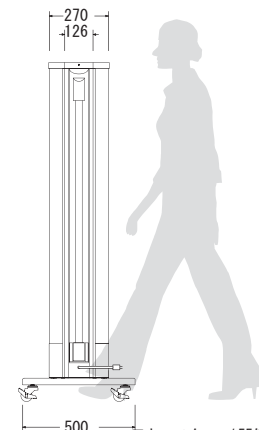

■キャスター φ50使用

品番: SK-SS4002-1000RFLED

★ 看板本体のみ価格

メーカー通常本体価格 ~~¥391,125-~~

走れ特価!! **¥312,900-** (税込)

本体サイズ(mm) W690×D270×全高1510

- 広告面: アクリル2.0 乳半色平板
- フレーム: 1.2tボンデ鋼板
- 脚/ベース: 3.2tスチール 500×700
- 表面処理: 焼付塗装仕上
- カラー: ホワイト
- 電装: FL40W×4
- 原稿サイズ: W520×H1255
- 面板サイズ: W540×H1260
- 重量: 38kg