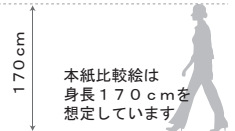

走れ特価!! **¥147,000-** (税込)

本体サイズ(mm) W660×H810×D164

- 広告面: アクリル2.0 乳半色成形板
- フレーム: 1.0 t ベンタイト鋼板 額縁: 0.8 t ステンレス
- 脚/ベース: 1.2 t 箱形・ベース3.0 t / 白焼付塗装仕上
- カラー: ホワイト (ブルー・グリーン・レッド)
- 電装: FL30W×2
- 点滅球: 10Wクリヤカラー球×18
- 原稿サイズ: W434×H750
- 面板サイズ: W483×H803
- 転倒角度: 26°

品番: SK-46-41

★ 看板本体のみ価格

メーカー通常本体価格 ~~¥176,400-~~

走れ特価!! **¥141,120-** (税込)

本体サイズ(mm) W490×全高1400

- 広告面: アクリル2.0 乳半色成形板
- フレーム: 0.8 t ベンタイト鋼板
- ベース: 3.0 t 平形
- 表面処理: 粉体塗装仕上
- カラー: ホワイト
- 電装: FL30W×2
- 原稿サイズ: W434×H750
- 面板サイズ: W483×H803
- 重量: 23.0kg 15.3kg
- 転倒角度: 32° 20°

品番: SK-44-21

★ 看板本体のみ価格

メーカー通常本体価格 ~~¥160,650-~~

走れ特価!! **¥128,520-** (税込)

本体サイズ(mm) W585×H780×D120×全高1325

- 広告面: アクリル2.0 乳半色成形板
- フレーム: 0.5 t ベンタイト鋼板
- 脚/ベース: 1.2 t 箱形/ベース1.2 t
- 表面処理: 焼付塗装仕上
- カラー: シルバーメタリック
- 電装: FL20W×2
- 点滅球: 7W寸丸球イエロー×32
- 原稿サイズ: W397×H549
- 面板サイズ: W458×H607
- 重量: 20.1kg
- 転倒角度: 18°

A 看板本体のみ価格

※看板の種類・サイズ・価格は、
下記品番をご参照ください。

※Aのみ及びA+Bまでをご希望の場合、
価格の他に、本体送料または納品
費用がかかります。

走れ特価!!でご提供致します。
お気軽にお問い合わせ下さい!

B デザイン校正費用

デザイン校正費用3.5万円~

※画像入り、ロゴマーク等により
デザイン費用が異なります。

走れ特価!!でデザイン致します。
お気軽にお問い合わせ下さい!