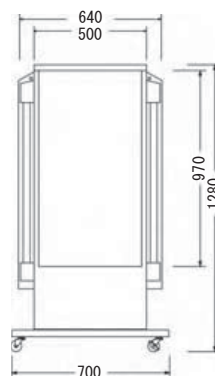

走れ特価!! **¥277,200-** (税込)

本体サイズ(mm) W640×D245×全高1280

- 広告面: アクリル2.0 乳半色平板
- フレーム: 1.2tボンデ鋼板
- 脚/ベース: 3.2tスチール 500×700
- 表面処理: 焼付塗装仕上
- カラー: ホワイト
- 電装: FL32W×4
- 原稿サイズ: W462×H870
- 面板サイズ: W482×H905
- 重量: 35kg