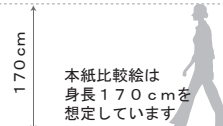

A 看板本体のみ価格

※看板の種類・サイズ・価格は、
下記品番をご参照ください。

※Aのみ及びA+Bまでをご希望の場合、
価格の他に、本体送料または納品
費用がかかります。

走れ特価!!でご提供致します。
お気軽にお問い合わせ下さい!

B デザイン校正費用

デザイン校正費用3.5万円～

※画像入り、ロゴマーク等により
デザイン費用が異なります。

走れ特価!!でデザイン致します。
お気軽にお問い合わせ下さい!

Aのみ

A + B まで

ご希望の内容に応じて
御見積もり致します。
お気軽に
お問合せ下さい!

saitama-kanban

品番: SK-SS4002-2000RFLED

★ 看板本体のみ価格

メーカー通常本体価格 ~~¥346,500-~~

走れ特価!! **¥277,200-** (税込)

本体サイズ(mm) W640×D245×全高1280

- 広告面: アクリル2.0 乳半色平板
- フレーム: 1.2tボンデ鋼板
- 脚/ベース: 3.2tスチール 500×700
- 表面処理: 焼付塗装仕上
- カラー: ホワイト
- 電装: FL32W×4
- 原稿サイズ: W462×H870
- 面板サイズ: W482×H905
- 重量: 35kg

■キャスター φ50使用

品番: SK-SS4002-1000RFLED

★ 看板本体のみ価格

メーカー通常本体価格 ~~¥391,125-~~

走れ特価!! **¥312,900-** (税込)

本体サイズ(mm) W690×D270×全高1510

- 広告面: アクリル2.0 乳半色平板
- フレーム: 1.2tボンデ鋼板
- 脚/ベース: 3.2tスチール 500×700
- 表面処理: 焼付塗装仕上
- カラー: ホワイト
- 電装: FL40W×4
- 原稿サイズ: W520×H1255
- 面板サイズ: W540×H1260
- 重量: 38kg

■キャスター φ55使用

品番: SK-SS4009

★ 看板本体のみ価格

メーカー通常本体価格 ~~¥211,050-~~

走れ特価!! **¥168,840-** (税込)

本体サイズ(mm) W500×D180×全高1355

- 広告面: アクリル2.0 乳半色成形板
- フレーム: 0.8tボンデ鋼板
- 脚/ベース: 3.2tスチール 500×700
- 表面処理: 焼付塗装仕上
- カラー: シルバー
- 電装: FL32W×2
- 点滅球: 色透明 ボール球G-50 緑・赤・青×各2
- 原稿サイズ: W450×H975
- 面板サイズ: W495×H1010
- 重量: 23kg

■キャスター φ50使用