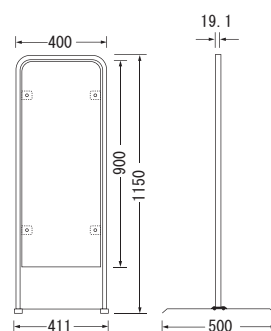

- 表面処理:焼付塗装仕上
- カラー:ホワイト
- 原稿サイズ:W350×H900×R40
- 広告面:0.6tペンタイト鋼板
- フレーム:φ19.1パイプ
- 脚(スタンド脚):FB6t×32
- 面板サイズ:W350×H900×R40
- 重量:5.4kg
- 転倒角度:30°

品番 SK-59-25

★ 看板本体のみ価格

メーカー通常本体価格 ~~¥61,950-~~

走れ特価!! **¥52,650-** (税込)

本体サイズ(mm) W410×D52×全高1170

- 広告面:アクリル透明板3.0
- フレーム:1.0tペンタイト鋼板
- ベース:3.2t平形
- 表面処理:粉体塗装仕上
- カラー:ホワイト
- 原稿サイズ:W410×H1130(アクリル板W390×H550)
- 重量:15.3kg
- 転倒角度:20°

品番 SK-SN2001

★ 看板本体のみ価格

メーカー通常本体価格 ~~¥99,330-~~

走れ特価!! **¥79,460-** (税込)

本体サイズ(mm) W410×H1130×D52×全高1195

- 広告面:カバー:アクリル3.0透明マット平板
表示部:アクリル3.0乳半色平板
- フレーム:1.0tペンタイト鋼板
- ベース:3.2t平形
- 表面処理:焼付塗装仕上
- カラー:黒半つや
- セード:1.0tペンタイト鋼板 黒半つや
- 電装:FL10W×2
- 原稿サイズ:W390×H550(アクリル板サイズ)
- 重量:21.6kg
- 転倒角度:17.0°

本体サイズ(mm) W630×H630×D120×R50×全高970

- 広告面:アクリル2.0乳半色成形板
- フレーム:アルミ押出型材
- 脚(スタンド脚):FB6 t×50
- 電装:FL20W×2
- 表面処理:本体:アルマイト仕上 脚:焼付塗装仕上
- カラー: 本体:シルバー 脚:シルバーメタリック
- 転倒角度:30.0°
- 原稿サイズ:W574×H574×R25
- 面板サイズ:W624×H624×R47
- 重量:12.2kg