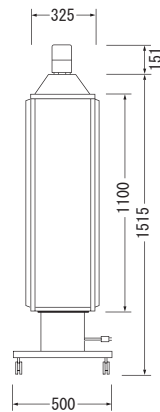

本体サイズ(mm) W630×H630×D120×R50×全高970

- 広告面:アクリル2.0乳半色成形板
- フレーム:アルミ押出型材
- 脚(スタンド脚):FB6 t×50
- 電装:FL20W×2
- 表面処理:本体:アルマイト仕上 脚:焼付塗装仕上
- カラー: 本体:シルバー 脚:シルバーメタリック
- 転倒角度:30.0°
- 原稿サイズ:W574×H574×R25
- 面板サイズ:W624×H624×R47
- 重量:12.2kg

本体サイズ(mm) W325×D325×全高1515

- 広告面: アクリル2.0 乳半色成形板
- フレーム: 1.2 tベンタイト鋼板
- ベース: 3.2 t白色焼付塗装
- 表面処理: 焼付塗装仕上
- カラー: ホワイト
- 電装: FL40W×2
- 回転数: 5r/min (60Hz) 4.8r/min (50Hz)
- 電圧: AC100V
- 原稿サイズ: W260×H1035
- 面板サイズ: W311×H1095
- 重量: 24.0kg
- 転倒角度: 20°

モーター保護のため
常に水平の状態
で使用下さい。

- 消費電力95W・トルク1N・m
- キャスターφ60使用

回転方向

品番: SK-57-43

★ 看板本体のみ価格

メーカー通常本体価格 ~~¥249,900-~~

走れ特価!! ¥199,920- (税込)

本体サイズ(mm) W325×D325×全高1666

- 広告面: アクリル2.0 乳半色成形板
- フレーム: 1.2 tベンタイト鋼板
- ベース: 3.2 t白色焼付塗装
- 表面処理: 焼付塗装仕上
- カラー: ホワイト
- 電装: FL40W×2
- 回転数: 5r/min (60Hz) 4.8r/min (50Hz)
- 電圧: AC100V
- 回転灯: LED4W閃光数140回/分(黄色)
- 原稿サイズ: W260×H1035
- 面板サイズ: W311×H1095
- 重量: 25.1kg
- 転倒角度: 19°