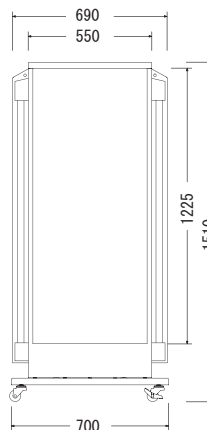

走れ特価!! **¥277,200-** (税込)

本体サイズ(mm) W640×D245×全高1280

- 広告面: アクリル2.0 乳半色平板
- フレーム: 1.2tボンデ鋼板
- 脚/ベース: 3.2tスチール 500×700
- 表面処理: 焼付塗装仕上
- カラー: ホワイト
- 電装: FL32W×4
- 原稿サイズ: W462×H870
- 面板サイズ: W482×H905
- 重量: 35kg

■キャスター φ50使用

品番: SK-SS4002-1000RFLED

★ 看板本体のみ価格

メーカー通常本体価格 ~~¥391,125-~~

走れ特価!! **¥312,900-** (税込)

本体サイズ(mm) W690×D270×全高1510

- 広告面: アクリル2.0 乳半色平板
- フレーム: 1.2tボンデ鋼板
- 脚/ベース: 3.2tスチール 500×700
- 表面処理: 焼付塗装仕上
- カラー: ホワイト
- 電装: FL40W×4
- 原稿サイズ: W520×H1255
- 面板サイズ: W540×H1260
- 重量: 38kg

■キャスター φ55使用

品番: SK-SS4009

★ 看板本体のみ価格

メーカー通常本体価格 ~~¥211,050-~~

走れ特価!! **¥168,840-** (税込)

本体サイズ(mm) W500×D180×全高1355

- 広告面: アクリル2.0 乳半色成形板
- フレーム: 0.8tボンデ鋼板
- 脚/ベース: 3.2tスチール 500×700
- 表面処理: 焼付塗装仕上
- カラー: シルバー
- 電装: FL32W×2
- 点滅球: 色透明 ボール球G-50 緑・赤・青×各2
- 原稿サイズ: W450×H975
- 面板サイズ: W495×H1010
- 重量: 23kg

走れ特価!! **¥54,600-** (税込)

本体サイズ (mm) W630×H630×D120×R50×全高1030

- 広告面: アクリル2.0 乳半色成形板
- フレーム: アルミ押出型材
- 脚 (スタンド脚) 30×20角パイプ
- 表面処理: 本体: アルマイト仕上 脚: 焼付塗装仕上
- カラー: 本体: シルバー 脚: 黒色つや消し
- 電装: FL20W×2
- 原稿サイズ: W574×H574×R25
- 面板サイズ: W624×H624×R47
- 重量: 8.9kg
- 転倒角度: 21.0°