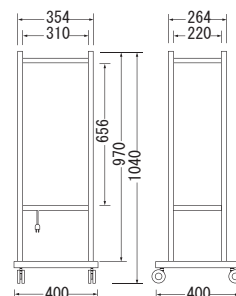

本体サイズ(mm) W630×H630×D120×R50×全高970

- 広告面:アクリル2.0乳半色成形板
- フレーム:アルミ押出型材
- 脚(スタンド脚):FB6 t×50
- 電装:FL20W×2
- 表面処理:本体:アルマイト仕上 脚:焼付塗装仕上
- カラー: 本体:シルバー 脚:シルバーメタリック
- 転倒角度:30.0°
- 原稿サイズ:W574×H574×R25
- 面板サイズ:W624×H624×R47
- 重量:12.2kg

★ 看板本体のみ価格

メーカー通常本体価格 ~~¥97,650-~~

走れ特価!! **¥78,120-** (税込)

本体サイズ (mm) W354×H970×D264×全高1040

- 広告面: アクリル3.0 乳半色箱形
- フレーム: 22×22角パイプ
- ベース: 3.2 t 平形
- 表面処理: 粉体塗装仕上
- カラー: 黒色半つや
- 電装: FL20W×1
- 原稿サイズ: W308×H656×D218
- 面板サイズ: W308×H688×D218
- 重量: 14.6kg
- 転倒角度: 29.0°