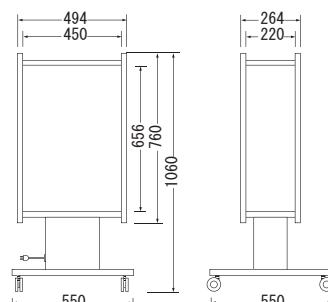

本体サイズ(mm) W630×H630×D120×R50×全高970

- 広告面:アクリル2.0乳半色成形板
- フレーム:アルミ押出型材
- 脚(スタンド脚):FB6 t×50
- 電装:FL20W×2
- 表面処理:本体:アルマイト仕上 脚:焼付塗装仕上
- カラー: 本体:シルバー 脚:シルバーメタリック
- 転倒角度:30.0°
- 原稿サイズ:W574×H574×R25
- 面板サイズ:W624×H624×R47
- 重量:12.2kg

★ 看板本体のみ価格

メーカー通常本体価格 ~~¥97,650-~~

走れ特価!! **¥78,120-** (税込)

本体サイズ (mm) W354×H970×D264×全高1040

- 広告面: アクリル3.0 乳半色箱形
- フレーム: 22×22角パイプ
- ベース: 3.2 t 平形
- 表面処理: 粉体塗装仕上
- カラー: 黒色半つや
- 電装: FL20W×1
- 原稿サイズ: W308×H656×D218
- 面板サイズ: W308×H688×D218
- 重量: 14.6kg
- 転倒角度: 29.0°

■ キャスター
φ40使用

品番: SK-SS5120

★ 看板本体のみ価格

メーカー通常本体価格 ~~¥112,350-~~

走れ特価!! **¥89,880-** (税込)

本体サイズ (mm) W494×H760×D264×全高1060

- 広告面: アクリル3.0 乳半色箱形
- フレーム: 22×22角パイプ
- 脚/ベース: 1.2 t 箱型 ベース3.2 t 平型
- 表面処理: 粉体塗装仕上
- カラー: 黒色半つや
- 電装: FL20W×1
- 原稿サイズ: W448×H656×D218
- 面板サイズ: W448×H688×D218
- 重量: 24.9kg
- 転倒角度: 30.0°

■ キャスター
φ50使用

品番: SK-55-46

★ 看板本体のみ価格

メーカー通常本体価格 ~~¥430,500-~~

走れ特価!! **¥344,400-** (税込)

本体サイズ (mm) W810×D180×全高1300

- 広告面: アクリル3.0 乳半色平板
- フレーム: 1.2 t ステンレス
- ベース: 2.0 t 平形
- 表面処理: ヘアライン仕上 側面半丸部は鏡面仕上
- 電装: FL32W×3
- 原稿サイズ: W600×H870
- 面板サイズ: W626×H897
- 重量: 46.0kg
- 転倒角度: 32°