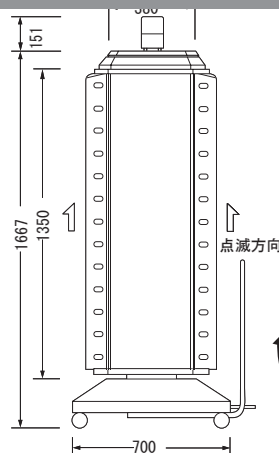

点滅方向

- 3点1消式
- 消費電力380W・トルク1N・m
- キャスターφ60使用

回転方向